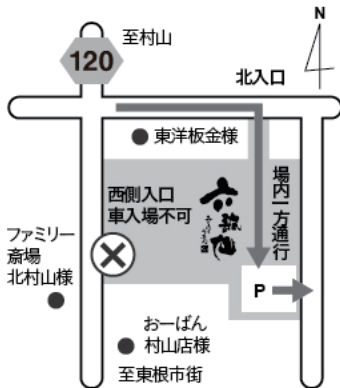

### お車で越しの際のご注意

120号線に面した西側入口はご利用いただけません。北側入口よりご入場ください。場内は一方通行です。駐車場には限りがありますので、公共交通機関のご利用にご協力ください。

JR村山駅から  
ご利用可能です!

無料シャトルバス  
9:30~15:30 20分毎

ワンコインタクシー  
村山駅-六歌仙間のみ有効 500円  
福岡交通 電話 0237-55-3131

※無料バスはJR村山駅交番前を經由します。  
※当蔵はJR村山駅~徒歩15分、山形空港~車で15分。  
※駐車場内における車両および人身事故、または盗難などについては一切その責任は負いかねます。